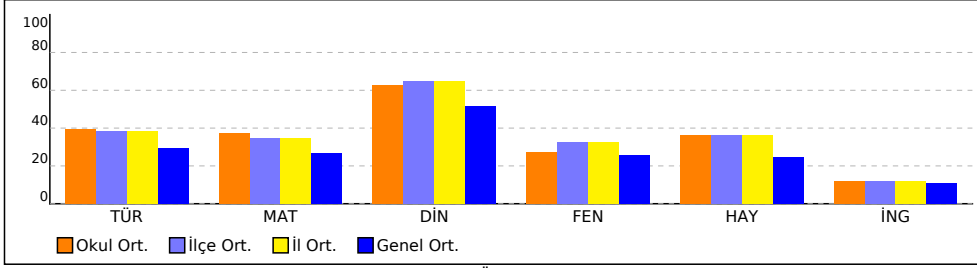

NET ORTALAMALARINA GÖRE KIYASLAMA