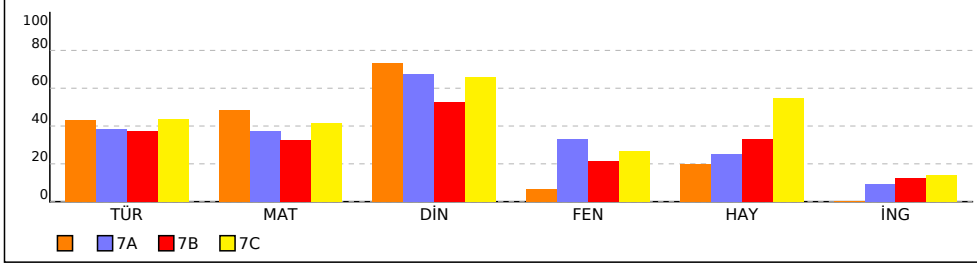

NET ORTALAMASINA GÖRE ŞUBE KARŞILAŞTIRMA