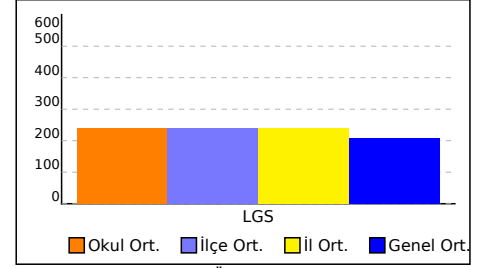

PUAN ORT. GÖRE KIYAS