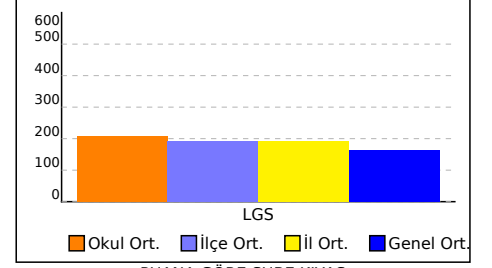

PUAN ORT. GÖRE KIYAS