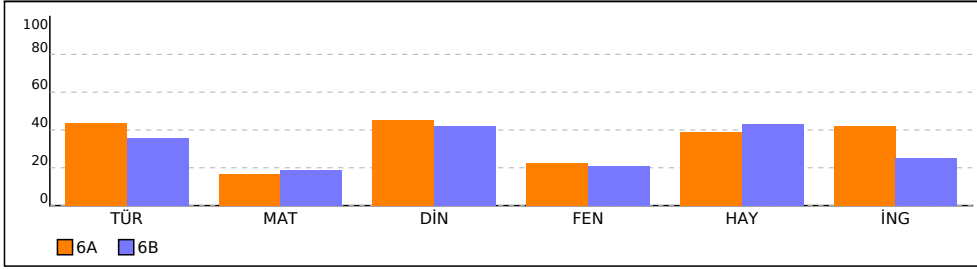

## OKUL NET LİSTESİ (Puan-1 sıralı)

										KATILIMLAR																		
İL		İLÇE		OKUL				SINAV ADI				OKUL	İLÇE	İL	GENEL													
KIRŞEHİR		MUCUR		Fatih Ortaokulu				6.Sınıf KDS-4 (604)				40	92	92	9674													
Sıra	Ö.No	İsim	Sınıf	Türkçe			Matematik			Din K.ve A.B.			Fen			Sosyal Bilgiler			İngilizce									
				Türkçe			Matematik			Din K.ve A.B.			Fen			Hay.Bil.			İngilizce									
				D	Y	N	D	Y	N	D	Y	N	D	Y	N	D	Y	N	D	Y	N	D	Y	N				
Genel Ortalama				8	11	4,60	6	12	2,11	4	6	2,36	7	12	2,72	4	6	1,94	4	6	1,93	33	53	15,66	163,450			
Okul Ortalaması				11	8	7,94	7	11	3,55	6	4	4,34	8	11	4,33	6	4	4,11	5	5	3,36	42	43	27,63	208,940			

NET ORTALAMALARINA GÖRE KIYASLAMA

PUAN ORT. GÖRE KIYAS

NET ORTALAMASINA GÖRE ŞUBE KARŞILAŞTIRMA

PUANA GÖRE ŞUBE KIYAS