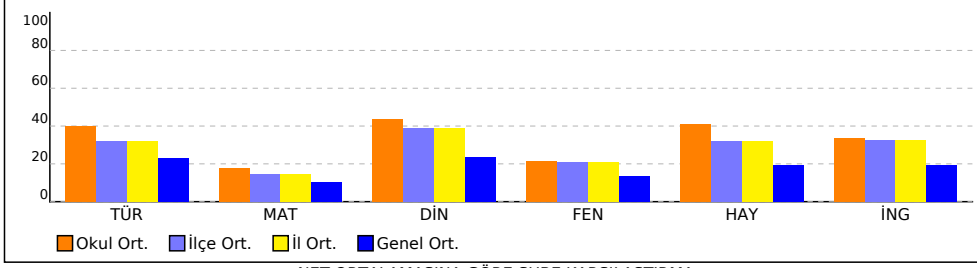

OKUL NET LİSTESİ (Puan-1 sıralı)

										KATILIMLAR																		
İL		İLÇE		OKUL				SINAV ADI				OKUL	İLÇE	İL	GENEL													
KIRŞEHİR		MUCUR		Fatih Ortaokulu				6.Sınıf KDS-4 (604)				40	92	92	9674													
Sıra	Ö.No	İsim	Sınıf	Türkçe			Matematik			Din K.ve A.B.			Fen			Sosyal Bilgiler			İngilizce									
				Türkçe			Matematik			Din K.ve A.B.			Fen			Hay.Bil.			İngilizce									
				D	Y	N	D	Y	N	D	Y	N	D	Y	N	D	Y	N	D	Y	N	D	Y	N				
Genel Ortalama				8	11	4,60	6	12	2,11	4	6	2,36	7	12	2,72	4	6	1,94	4	6	1,93	33	53	15,66	163,450			
Okul Ortalaması				11	8	7,94	7	11	3,55	6	4	4,34	8	11	4,33	6	4	4,11	5	5	3,36	42	43	27,63	208,940			

NET ORTALAMALARINA GÖRE KIYASLAMA