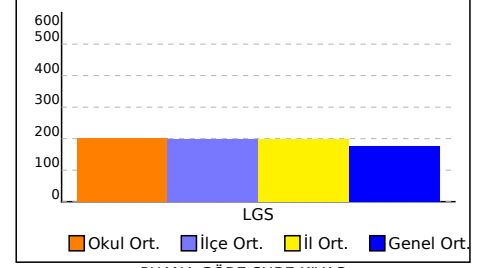

## OKUL NET LİSTESİ (Puan-1 sıralı)

										KATILIMLAR																							
İL		İLÇE		OKUL			SINAV ADI			OKUL	İLÇE	İL	GENEL																				
KIRŞEHİR		MUCUR		Fatih Ortaokulu			5.Sınıf KDS-4 (504)			41	69	69	10700																				
Sıra	Ö.No	İsim	Sınıf	Sözel (TÜR)			Sayısal (MAT)			Sözel (DİN)			Sayısal (FEN)			Sözel (SOS)			Sözel (İNG)														
				Türkçe			Matematik			Din K.ve A.B.			Fen			Hay.Bil.			İngilizce			Toplam			LGS			Dereceler					
				D	Y	N	D	Y	N	D	Y	N	D	Y	N	D	Y	N	D	Y	N	D	Y	N	D	Y	N	Puanı	Snf	Okul	İlçe	İl	Genel
Genel Ortalama				8	12	3,55	7	12	2,96	5	5	3,18	8	11	4,13	4	6	1,78	5	5	3,48	36	50	19,08	175,950								
Okul Ortalaması				9	11	4,87	7	11	3,55	6	4	4,94	9	10	6,00	5	5	2,86	6	4	4,10	41	45	26,32	201,670								

NET ORTALAMALARINA GÖRE KIYASLAMA

PUAN ORT. GÖRE KIYAS

NET ORTALAMASINA GÖRE ŞUBE KARŞILAŞTIRMA

PUANA GÖRE ŞUBE KIYAS