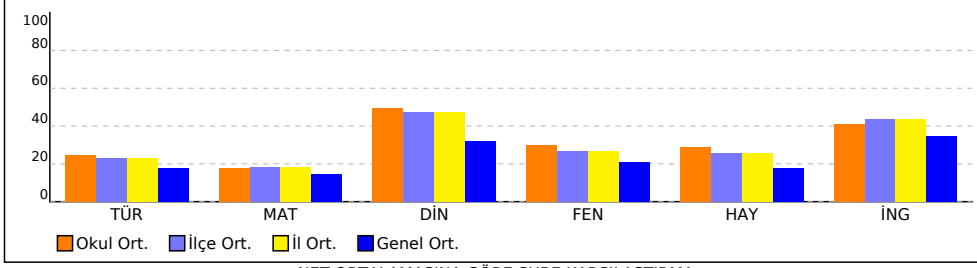

OKUL NET LİSTESİ (Puan-1 sıralı)

										KATILIMLAR																							
İL		İLÇE		OKUL			SINAV ADI			OKUL	İLÇE	İL	GENEL																				
KIRŞEHİR		MUCUR		Fatih Ortaokulu			5.Sınıf KDS-4 (504)			41	69	69	10700																				
Sıra	Ö.No	İsim	Sınıf	Sözel (TÜR)			Sayısal (MAT)			Sözel (DİN)			Sayısal (FEN)			Sözel (SOS)			Sözel (İNG)														
				Türkçe			Matematik			Din K.ve A.B.			Fen			Hay.Bil.			İngilizce			Toplam			LGS			Dereceler					
				D	Y	N	D	Y	N	D	Y	N	D	Y	N	D	Y	N	D	Y	N	D	Y	N	D	Y	N	Puanı	Snf	Okul	İlçe	İl	Genel
Genel Ortalama				8	12	3,55	7	12	2,96	5	5	3,18	8	11	4,13	4	6	1,78	5	5	3,48	36	50	19,08	175,950								
Okul Ortalaması				9	11	4,87	7	11	3,55	6	4	4,94	9	10	6,00	5	5	2,86	6	4	4,10	41	45	26,32	201,670								

NET ORTALAMALARINA GÖRE KIYASLAMA