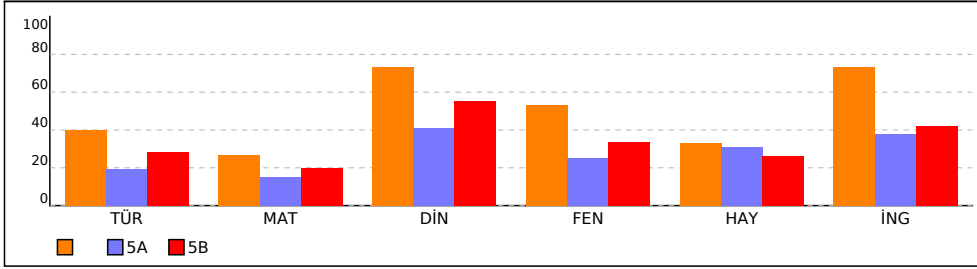

## OKUL NET LİSTESİ (Puan-1 sıralı)

										KATILIMLAR																							
İL		İLÇE		OKUL			SINAV ADI			OKUL	İLÇE	İL	GENEL																				
KIRŞEHİR		MUCUR		Fatih Ortaokulu			5.Sınıf KDS-4 (504)			41	69	69	10700																				
Sıra	Ö.No	İsim	Sınıf	Sözel (TÜR)			Sayısal (MAT)			Sözel (DİN)			Sayısal (FEN)			Sözel (SOS)			Sözel (İNG)														
				Türkçe			Matematik			Din K.ve A.B.			Fen			Hay.Bil.			İngilizce			Toplam			LGS			Dereceler					
				D	Y	N	D	Y	N	D	Y	N	D	Y	N	D	Y	N	D	Y	N	D	Y	N	D	Y	N	Puanı	Snf	Okul	İlçe	İl	Genel
Genel Ortalama				8	12	3,55	7	12	2,96	5	5	3,18	8	11	4,13	4	6	1,78	5	5	3,48	36	50	19,08	175,950								
Okul Ortalaması				9	11	4,87	7	11	3,55	6	4	4,94	9	10	6,00	5	5	2,86	6	4	4,10	41	45	26,32	201,670								

NET ORTALAMALARINA GÖRE KIYASLAMA

PUAN ORT. GÖRE KIYAS

NET ORTALAMASINA GÖRE ŞUBE KARŞILAŞTIRMA

PUANA GÖRE ŞUBE KIYAS