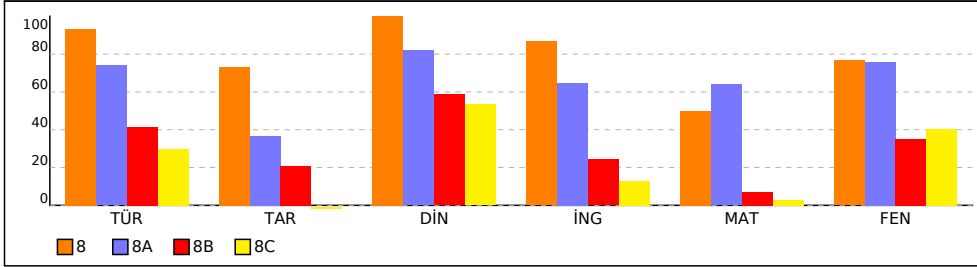

OKUL NET LİSTESİ (Puan-1 sıralı)

										KATILIMLAR																				
İL		İLÇE		OKUL			SINAV ADI			OKUL	İLÇE	İL	GENEL																	
KIRŞEHİR		MUCUR		Fatih Ortaokulu			8.Sınıf LGS/KDS-2 (802)			49	84	181	14869																	
Sıra	Ö.No	İsim	Sınıf	Sözel						Sayısal																				
				Türkçe			Tarih			Din K.ve A.B.			İngilizce			Matematik			Fen			Toplam			LGS	Dereceler				
				D	Y	N	D	Y	N	D	Y	N	D	Y	N	D	Y	N	D	Y	N	D	Y	N	Puanı	Snf	Okul	İlçe	İl	Genel
Genel Ortalama				11	8	8,19	5	5	3,05	7	3	5,86	5	4	3,86	7	9	3,81	11	7	8,52	45	36	33,29	237,030					
Okul Ortalaması				13	7	10,31	4	5	1,98	7	2	6,69	5	4	3,78	8	7	5,75	13	6	10,67	50	32	39,18	272,020					
48	191	ESMA NUR TOPAN	8B	4	16	-1,33	3	7	0,67	4	6	2,00	3	7	0,67	4	16	-1,33	7	12	3,00	25	64	3,68	107,310	14	48	79	165	13591
49	0	YASİN EKMKEÇİ	8C	5	13	0,67	1	9	-2,00	2	6	0,00				6	10	2,67	3	16	-2,33	17	54	-0,99	104,110	15	49	80	167	13733

NET ORTALAMALARINA GÖRE KIYASLAMA

PUAN ORT. GÖRE KIYAS

NET ORTALAMASINA GÖRE ŞUBE KARŞILAŞTIRMA

PUANA GÖRE ŞUBE KIYAS