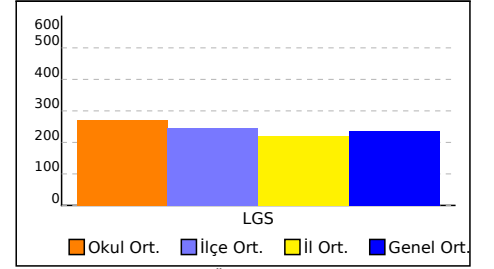

OKUL NET LİSTESİ (Puan-1 sıralı)

										KATILIMLAR																				
İL		İLÇE		OKUL			SINAV ADI			OKUL	İLÇE	İL	GENEL																	
KIRŞEHİR		MUCUR		Fatih Ortaokulu			8.Sınıf LGS/KDS-2 (802)			49	84	181	14869																	
Sıra	Ö.No	İsim	Sınıf	Sözel						Sayısal																				
				Türkçe			Tarih			Din K.ve A.B.			İngilizce			Matematik			Fen			Toplam			LGS	Dereceler				
				D	Y	N	D	Y	N	D	Y	N	D	Y	N	D	Y	N	D	Y	N	D	Y	N	Puanı	Snf	Okul	İlçe	İl	Genel
Genel Ortalama				11	8	8,19	5	5	3,05	7	3	5,86	5	4	3,86	7	9	3,81	11	7	8,52	45	36	33,29	237,030					
Okul Ortalaması				13	7	10,31	4	5	1,98	7	2	6,69	5	4	3,78	8	7	5,75	13	6	10,67	50	32	39,18	272,020					
48	191	ESMA NUR TOPAN	8B	4	16	-1,33	3	7	0,67	4	6	2,00	3	7	0,67	4	16	-1,33	7	12	3,00	25	64	3,68	107,310	14	48	79	165	13591
49	0	YASİN EKMKEÇİ	8C	5	13	0,67	1	9	-2,00	2	6	0,00				6	10	2,67	3	16	-2,33	17	54	-0,99	104,110	15	49	80	167	13733

NET ORTALAMALARINA GÖRE KIYASLAMA

PUAN ORT. GÖRE KIYAS

NET ORTALAMASINA GÖRE ŞUBE KARŞILAŞTIRMA

PUANA GÖRE ŞUBE KIYAS