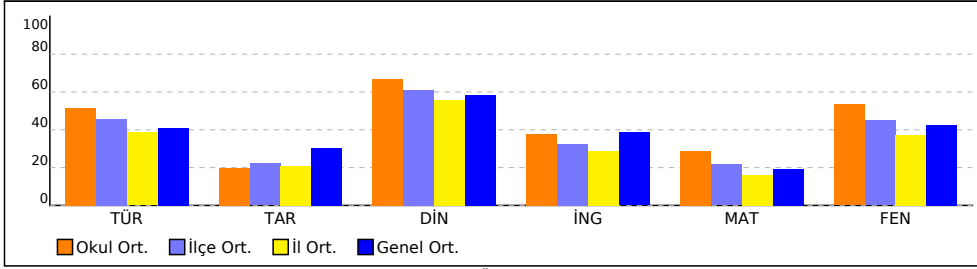

OKUL NET LİSTESİ (Puan-1 sıralı)

										KATILIMLAR																				
İL		İLÇE		OKUL			SINAV ADI			OKUL	İLÇE	İL	GENEL																	
KIRŞEHİR		MUCUR		Fatih Ortaokulu			8.Sınıf LGS/KDS-2 (802)			49	84	181	14869																	
Sıra	Ö.No	İsim	Sınıf	Sözel						Sayısal																				
				Türkçe			Tarih			Din K.ve A.B.			İngilizce			Matematik			Fen			Toplam			LGS	Dereceler				
				D	Y	N	D	Y	N	D	Y	N	D	Y	N	D	Y	N	D	Y	N	D	Y	N	Puanı	Snf	Okul	İlçe	İl	Genel
Genel Ortalama				11	8	8,19	5	5	3,05	7	3	5,86	5	4	3,86	7	9	3,81	11	7	8,52	45	36	33,29	237,030					
Okul Ortalaması				13	7	10,31	4	5	1,98	7	2	6,69	5	4	3,78	8	7	5,75	13	6	10,67	50	32	39,18	272,020					
48	191	ESMA NUR TOPAN	8B	4	16	-1,33	3	7	0,67	4	6	2,00	3	7	0,67	4	16	-1,33	7	12	3,00	25	64	3,68	107,310	14	48	79	165	13591
49	0	YASİN EKMKEÇİ	8C	5	13	0,67	1	9	-2,00	2	6	0,00				6	10	2,67	3	16	-2,33	17	54	-0,99	104,110	15	49	80	167	13733

NET ORTALAMALARINA GÖRE KIYASLAMA