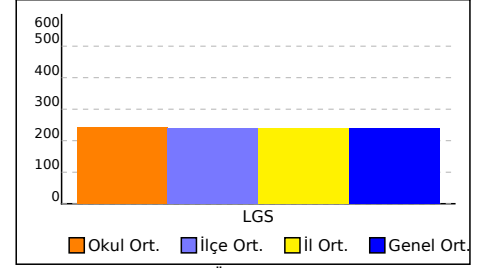

PUAN ORT. GÖRE KIYAS