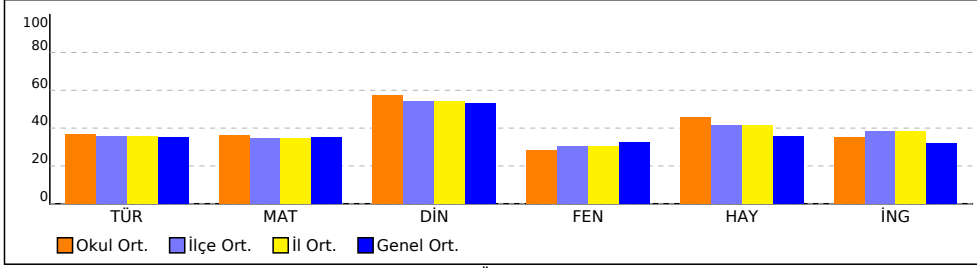

NET ORTALAMALARINA GÖRE KIYASLAMA