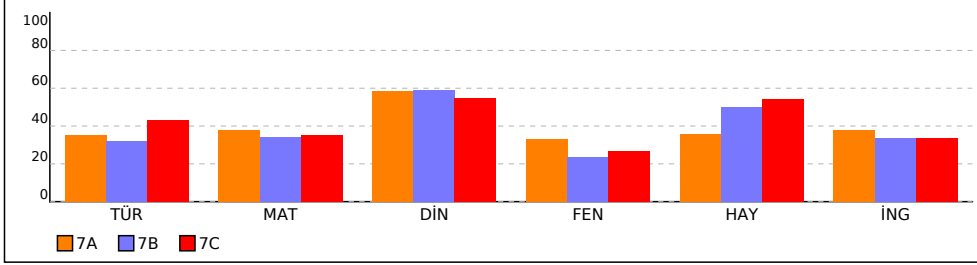

NET ORTALAMASINA GÖRE ŞUBE KARŞILAŞTIRMA